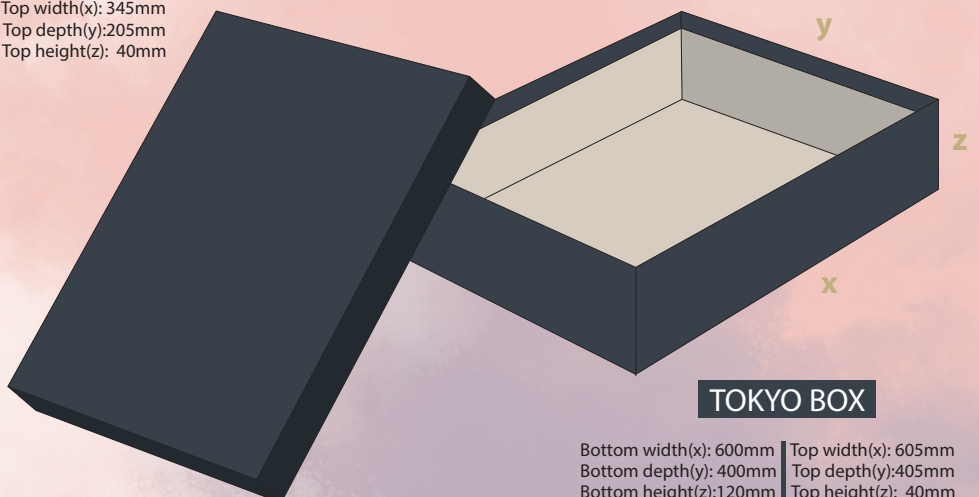

Bottom width(x): 109mm | Top width(x):114mm
 Bottom depth(y): 107mm | Top depth(y):112mm
 Bottom height(z): 35mm | Top height(z): 35mm

BUDAPEST BOX

Bottom width(x):119mm | Top width(x):123mm
 Bottom depth(y): 91mm | Top depth(y): 95mm
 Bottom height(z): 18mm | Top height(z): 18mm

BERLIN BOX

Bottom width(x):278mm | Top width(x):284mm
 Bottom depth(y):212mm | Top depth(y):218mm
 Bottom height(z):110mm | Top height(z): 55mm

MADRID BOX

Bottom width(x):144mm | Top width(x): 149mm
 Bottom depth(y):107mm | Top depth(y):112mm
 Bottom height(z): 35mm | Top height(z): 35mm

FRANKFURT BOX

Bottom width(x): 340mm | Top width(x): 345mm
 Bottom depth(y): 200mm | Top depth(y):205mm
 Bottom height(z):120mm | Top height(z): 40mm

BARCELONA BOX

Bottom width(x):313mm | Top width(x): 318mm
 Bottom depth(y):263mm | Top depth(y):268mm
 Bottom height(z): 83mm | Top height(z): 83mm

BOSTON BOX

Bottom width(x): 299mm | Top width(x): 304mm
 Bottom depth(y): 212mm | Top depth(y):217mm
 Bottom height(z): 26mm | Top height(z): 20mm

TOKYO BOX

Bottom width(x): 600mm | Top width(x): 605mm
 Bottom depth(y): 400mm | Top depth(y):405mm
 Bottom height(z):120mm | Top height(z): 40mm