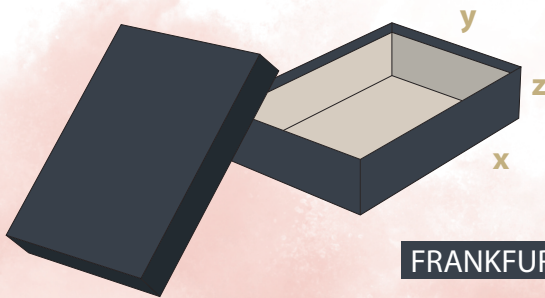

BERLIN BOX

Bottom width(x):278mm | Top width(x):284mm
 Bottom depth(y):212mm | Top depth(y):218mm
 Bottom height(z):110mm | Top height(z): 55mm

MADRID BOX

Bottom width(x):144mm | Top width(x): 149mm
 Bottom depth(y):107mm | Top depth(y):112mm
 Bottom height(z): 35mm | Top height(z): 35mm

LONDON BOX

Bottom width(x):400mm | Top width(x): 405mm
 Bottom depth(y):270mm | Top depth(y):275mm
 Bottom height(z):120mm | Top height(z): 40mm

NEW YORK BOX

Bottom width(x):290mm | Top width(x):295mm
 Bottom depth(y):290mm | Top depth(y):295mm
 Bottom height(z): 85mm | Top height(z): 85mm