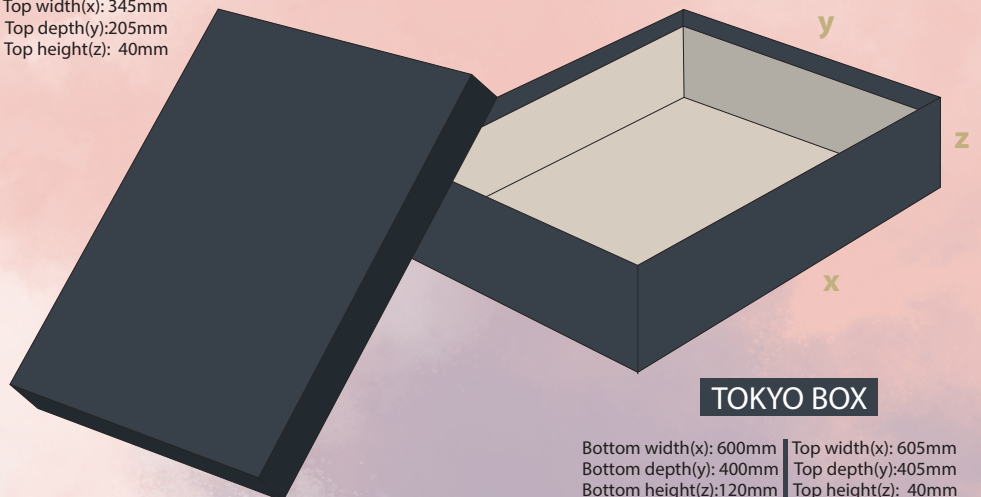

TOP-BOTTOM RIGID BOX STANDARD SIZES

KESKENY PRINT HOUSE

MILANO BOX

Bottom width(x): 109mm | Top width(x):114mm
 Bottom depth(y): 107mm | Top depth(y):112mm
 Bottom height(z): 35mm | Top height(z): 35mm

BUDAPEST BOX

MADRID BOX

Bottom width(x):144mm | Top width(x): 149mm
 Bottom depth(y):107mm | Top depth(y):112mm
 Bottom height(z): 35mm | Top height(z): 35mm

LONDON BOX

Bottom width(x):400mm | Top width(x): 405mm
 Bottom depth(y):270mm | Top depth(y):275mm
 Bottom height(z):120mm | Top height(z): 40mm

NEW YORK BOX

Bottom width(x):290mm | Top width(x):295mm
 Bottom depth(y):290mm | Top depth(y):295mm
 Bottom height(z): 85mm | Top height(z): 85mm

FRANKFURT BOX

Bottom width(x): 340mm | Top width(x): 345mm
 Bottom depth(y): 200mm | Top depth(y):205mm
 Bottom height(z):120mm | Top height(z): 40mm

BARCELONA BOX

Bottom width(x):313mm | Top width(x): 318mm
 Bottom depth(y):263mm | Top depth(y):268mm
 Bottom height(z): 83mm | Top height(z): 83mm

BOSTON BOX

Bottom width(x): 299mm | Top width(x): 304mm
 Bottom depth(y): 212mm | Top depth(y):217mm
 Bottom height(z): 26mm | Top height(z): 20mm