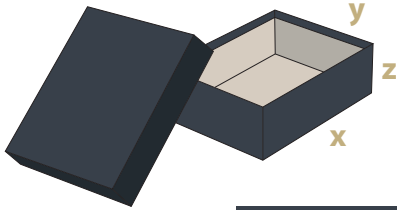

# TOP-BOTTOM RIGID BOX STANDARD SIZES

KESKENY PRINT HOUSE

**ROMA BOX**

Bottom width(x): 74mm | Top width(x):79mm  
 Bottom depth(y): 72mm | Top depth(y):77mm  
 Bottom height(z): 35mm | Top height(z):35mm

**MILANO BOX**

Bottom width(x): 109mm | Top width(x):114mm  
 Bottom depth(y): 107mm | Top depth(y):112mm  
 Bottom height(z): 35mm | Top height(z): 35mm

**BUDAPEST BOX**

Bottom width(x):119mm | Top width(x):123mm  
 Bottom depth(y): 91mm | Top depth(y): 95mm  
 Bottom height(z): 18mm | Top height(z): 18mm

**MONACO BOX**

Bottom width(x):110mm | Top width(x):115mm  
 Bottom depth(y):110mm | Top depth(y):115mm  
 Bottom height(z):110mm | Top height(z): 40mm

**PARIS BOX**

Bottom width(x):258mm | Top width(x):264mm  
 Bottom depth(y):182mm | Top depth(y):188mm  
 Bottom height(z):90mm | Top height(z): 45mm

**BERLIN BOX**

Bottom width(x):278mm | Top width(x):284mm  
 Bottom depth(y):212mm | Top depth(y):218mm  
 Bottom height(z):110mm | Top height(z): 55mm

**MADRID BOX**

Bottom width(x):144mm | Top width(x): 149mm  
 Bottom depth(y):107mm | Top depth(y):112mm  
 Bottom height(z): 35mm | Top height(z): 35mm