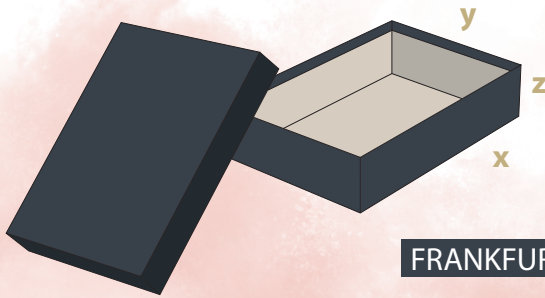

**BERLIN BOX**

Bottom width(x):278mm | Top width(x):284mm  
 Bottom depth(y):212mm | Top depth(y):218mm  
 Bottom height(z):110mm | Top height(z): 55mm

**MADRID BOX**

Bottom width(x):144mm | Top width(x): 149mm  
 Bottom depth(y):107mm | Top depth(y):112mm  
 Bottom height(z): 35mm | Top height(z): 35mm

**LONDON BOX**

Bottom width(x):400mm | Top width(x): 405mm  
 Bottom depth(y):270mm | Top depth(y):275mm  
 Bottom height(z):120mm | Top height(z): 40mm

**NEW YORK BOX**

Bottom width(x):285mm | Top width(x):290mm  
 Bottom depth(y):285mm | Top depth(y):290mm  
 Bottom height(z): 85mm | Top height(z): 85mm