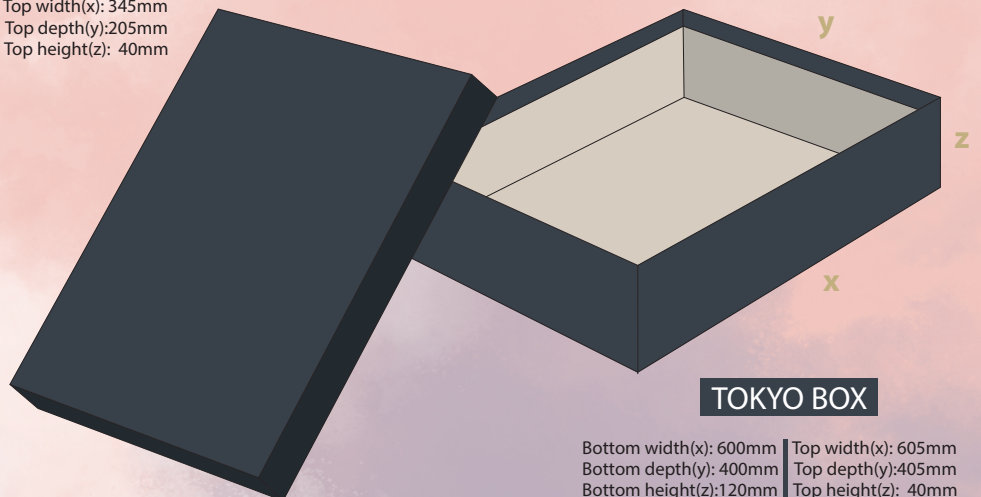

**BERLIN BOX**

Bottom width(x):278mm | Top width(x):284mm  
 Bottom depth(y):212mm | Top depth(y):218mm  
 Bottom height(z):110mm | Top height(z): 55mm

**MADRID BOX**

Bottom width(x):144mm | Top width(x): 149mm  
 Bottom depth(y):107mm | Top depth(y):112mm  
 Bottom height(z): 35mm | Top height(z): 35mm

**LONDON BOX**

Bottom width(x):400mm | Top width(x): 405mm  
 Bottom depth(y):270mm | Top depth(y):275mm  
 Bottom height(z):120mm | Top height(z): 40mm

**NEW YORK BOX**

Bottom width(x):285mm | Top width(x):290mm  
 Bottom depth(y):285mm | Top depth(y):290mm  
 Bottom height(z): 85mm | Top height(z): 85mm

**FRANKFURT BOX**

Bottom width(x): 340mm | Top width(x): 345mm  
 Bottom depth(y): 200mm | Top depth(y):205mm  
 Bottom height(z):120mm | Top height(z): 40mm

**BARCELONA BOX**

Bottom width(x):313mm | Top width(x): 318mm  
 Bottom depth(y):263mm | Top depth(y):268mm  
 Bottom height(z): 83mm | Top height(z): 83mm

**BOSTON BOX**

Bottom width(x): 299mm | Top width(x): 304mm  
 Bottom depth(y): 212mm | Top depth(y):217mm  
 Bottom height(z): 26mm | Top height(z): 20mm

**TOKYO BOX**

Bottom width(x): 600mm | Top width(x): 605mm  
 Bottom depth(y): 400mm | Top depth(y):405mm  
 Bottom height(z):120mm | Top height(z): 40mm