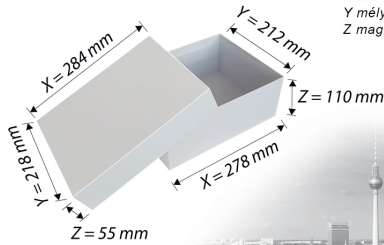

Milánó

X szélesség
Y mélység
Z magasság

külső méret:
114x112x35mm

Budapest

X szélesség
Y mélység
Z magasság

külső méret:
123x95x18mm

Monaco

X szélesség
Y mélység
Z magasság

külső méret:
115x115x110mm

Párizs

X szélesség
Y mélység
Z magasság

külső méret:
264x188x90mm

Berlin

X szélesség
Y mélység
Z magasság

külső méret:
284x218x110mm

Madrid

X szélesség
Y mélység
Z magasság

külső méret:
149x112x35mm

London

X szélesség
Y mélység
Z magasság

külső méret:
405x275x120mm

New York

X szélesség
Y mélység
Z magasság

külső méret:
295x295x85mm

Frankfurt

X szélesség
Y mélység
Z magasság

külső méret:
345x205x120mm

Barcelona

X szélesség
Y mélység
Z magasság

külső méret:
318x268x83mm

Boston

X szélesség
Y mélység
Z magasság