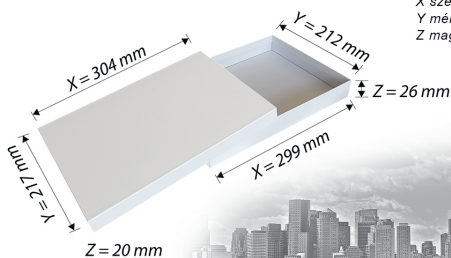

külső méret:
115x115x110mm

Párizs

X szélesség
Y mélység
Z magasság

külső méret:
264x188x90mm

Berlin

X szélesség
Y mélység
Z magasság

külső méret:
284x218x110mm

Madrid

X szélesség
Y mélység
Z magasság

külső méret:
149x112x35mm

London

X szélesség
Y mélység
Z magasság

külső méret:
405x275x120mm

New York

X szélesség
Y mélység
Z magasság

külső méret:
295x295x85mm

Frankfurt

X szélesség
Y mélység
Z magasság

külső méret:
345x205x120mm

Barcelona

X szélesség
Y mélység
Z magasság

külső méret:
318x268x83mm

Boston

X szélesség
Y mélység
Z magasság

külső méret:
304x212x26mm

Tokyo

X szélesség
Y mélység
Z magasság

külső méret:
605x405x120mm