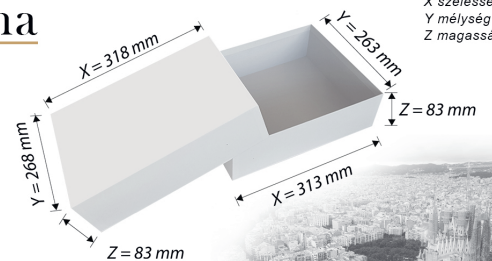

külső méret:
115x115x110mm

Párizs

X szélesség
Y mélység
Z magasság

külső méret:
264x188x90mm

Berlin

X szélesség
Y mélység
Z magasság

külső méret:
284x218x110mm

Madrid

X szélesség
Y mélység
Z magasság

külső méret:
149x112x35mm

London

X szélesség
Y mélység
Z magasság

külső méret:
405x275x120mm

New York

X szélesség
Y mélység
Z magasság

külső méret:
295x295x85mm

Frankfurt

X szélesség
Y mélység
Z magasság

külső méret:
345x205x120mm

Barcelona

X szélesség
Y mélység
Z magasság

külső méret:
318x268x83mm

Boston

X szélesség
Y mélység
Z magasság

külső méret:
304x212x26mm

Tokyo

X szélesség
Y mélység
Z magasság

külső méret:
605x405x120mm