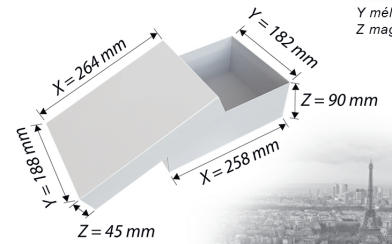

Milánó

X szélesség
Y mélység
Z magasság

külső méret:
114x112x35mm

Budapest

X szélesség
Y mélység
Z magasság

külső méret:
123x95x18mm

Monaco

X szélesség
Y mélység
Z magasság

külső méret:
115x115x110mm

Párizs

X szélesség
Y mélység
Z magasság

külső méret:
264x188x90mm

Berlin

X szélesség
Y mélység
Z magasság

külső méret:
284x218x110mm

Madrid

X szélesség
Y mélység
Z magasság

külső méret:
149x112x35mm

London

X szélesség
Y mélység
Z magasság

külső méret:
405x275x120mm

New York

X szélesség
Y mélység
Z magasság

külső méret:
295x295x85mm

Frankfurt

X szélesség
Y mélység
Z magasság

külső méret:
345x205x120mm

Barcelona

X szélesség
Y mélység
Z magasság

külső méret:
318x268x83mm

Boston

X szélesség
Y mélység
Z magasság