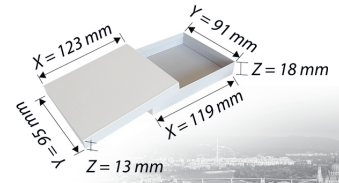

Milánó

X szélesség
Y mélység
Z magasság

külső méret:
114x112x35mm

Budapest

X szélesség
Y mélység
Z magasság

külső méret:
123x95x18mm

Monaco

X szélesség
Y mélység
Z magasság

külső méret:
115x115x110mm

Párizs

X szélesség
Y mélység
Z magasság

külső méret:
264x188x90mm

Berlin

X szélesség
Y mélység
Z magasság

külső méret:
284x218x110mm

Madrid

X szélesség
Y mélység
Z magasság

külső méret:
149x112x35mm

London

X szélesség
Y mélység
Z magasság

külső méret:
405x275x120mm

New York

X szélesség
Y mélység
Z magasság

külső méret:
295x295x85mm

Frankfurt

X szélesség
Y mélység
Z magasság

külső méret:
345x205x120mm

Barcelona

X szélesség
Y mélység
Z magasság

külső méret:
318x268x83mm

Boston

X szélesség
Y mélység
Z magasság