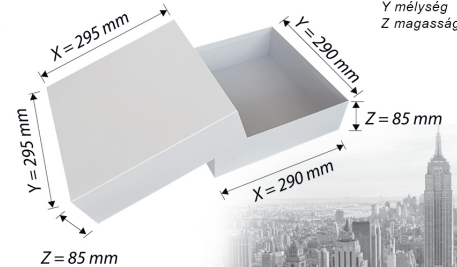

Milánó

X szélesség
Y mélység
Z magasság

külső méret:
114x112x35mm

Budapest

X szélesség
Y mélység
Z magasság

külső méret:
123x95x18mm

Monaco

X szélesség
Y mélység
Z magasság

külső méret:
115x115x110mm

Párizs

X szélesség
Y mélység
Z magasság

külső méret:
264x188x90mm

Berlin

X szélesség
Y mélység
Z magasság

külső méret:
284x218x110mm

Madrid

X szélesség
Y mélység
Z magasság

külső méret:
149x112x35mm

London

X szélesség
Y mélység
Z magasság

külső méret:
405x275x120mm

New York

X szélesség
Y mélység
Z magasság

külső méret:
295x295x85mm

Frankfurt

X szélesség
Y mélység
Z magasság

külső méret:
345x205x120mm

Barcelona

X szélesség
Y mélység
Z magasság

külső méret:
318x268x83mm

Boston

X szélesség
Y mélység
Z magasság