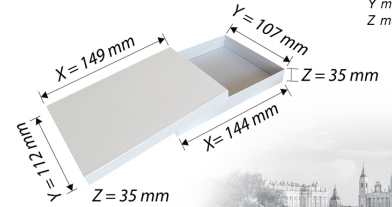

Milánó

X szélesség
Y mélység
Z magasság

külső méret:
114x112x35mm

Budapest

X szélesség
Y mélység
Z magasság

külső méret:
123x95x18mm

Monaco

X szélesség
Y mélység
Z magasság

külső méret:
115x115x110mm

Párizs

X szélesség
Y mélység
Z magasság

külső méret:
264x188x90mm

Berlin

X szélesség
Y mélység
Z magasság

külső méret:
284x218x110mm

Madrid

X szélesség
Y mélység
Z magasság

külső méret:
149x112x35mm

London

X szélesség
Y mélység
Z magasság

külső méret:
405x275x120mm

New York

X szélesség
Y mélység
Z magasság

külső méret:
295x295x85mm

Frankfurt

X szélesség
Y mélység
Z magasság

külső méret:
345x205x120mm

Barcelona

X szélesség
Y mélység
Z magasság

külső méret:
318x268x83mm

Boston

X szélesség
Y mélység
Z magasság