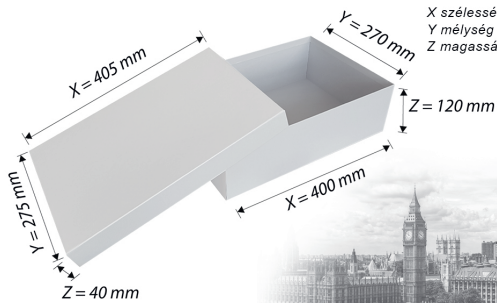

Milánó

X szélesség
Y mélység
Z magasság

külső méret:
114x112x35mm

Budapest

X szélesség
Y mélység
Z magasság

külső méret:
123x95x18mm

Monaco

X szélesség
Y mélység
Z magasság

külső méret:
115x115x110mm

Párizs

X szélesség
Y mélység
Z magasság

külső méret:
264x188x90mm

Berlin

X szélesség
Y mélység
Z magasság

külső méret:
284x218x110mm

Madrid

X szélesség
Y mélység
Z magasság

külső méret:
149x112x35mm

London

X szélesség
Y mélység
Z magasság

külső méret:
405x275x120mm

New York

X szélesség
Y mélység
Z magasság

külső méret:
295x295x85mm

Frankfurt

X szélesség
Y mélység
Z magasság

külső méret:
345x205x120mm

Barcelona

X szélesség
Y mélység
Z magasság

külső méret:
318x268x83mm

Boston

X szélesség
Y mélység
Z magasság