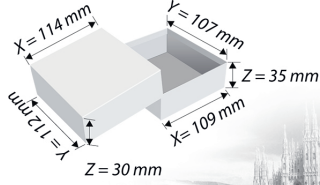

Milánó

X szélesség
Y mélység
Z magasság

külső méret:
114x112x35mm

Budapest

X szélesség
Y mélység
Z magasság

külső méret:
123x95x18mm

Monaco

X szélesség
Y mélység
Z magasság

külső méret:
115x115x110mm

Párizs

X szélesség
Y mélység
Z magasság

külső méret:
264x188x90mm

Berlin

X szélesség
Y mélység
Z magasság

külső méret:
284x218x110mm

Madrid

X szélesség
Y mélység
Z magasság

külső méret:
149x112x35mm

London

X szélesség
Y mélység
Z magasság

külső méret:
405x275x120mm

New York

X szélesség
Y mélység
Z magasság

külső méret:
295x295x85mm

Frankfurt

X szélesség
Y mélység
Z magasság

külső méret:
345x205x120mm

Barcelona

X szélesség
Y mélység
Z magasság

külső méret:
318x268x83mm

Boston

X szélesség
Y mélység
Z magasság