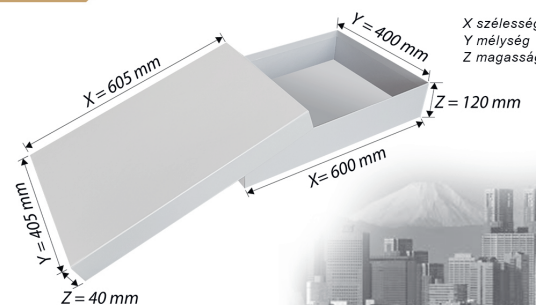

külső méret:
115x115x110mm

Párizs

X szélesség
Y mélység
Z magasság

külső méret:
264x188x90mm

Berlin

X szélesség
Y mélység
Z magasság

külső méret:
284x218x110mm

Madrid

X szélesség
Y mélység
Z magasság

külső méret:
149x112x35mm

London

X szélesség
Y mélység
Z magasság

külső méret:
405x275x120mm

New York

X szélesség
Y mélység
Z magasság

külső méret:
295x295x85mm

Frankfurt

X szélesség
Y mélység
Z magasság

külső méret:
345x205x120mm

Barcelona

X szélesség
Y mélység
Z magasság

külső méret:
318x268x83mm

Boston

X szélesség
Y mélység
Z magasság

külső méret:
304x212x26mm

Tokyo

X szélesség
Y mélység
Z magasság

külső méret:
605x405x120mm