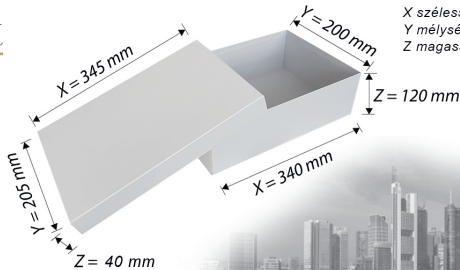

Milánó

X szélesség
Y mélység
Z magasság

külső méret:
114x112x35mm

Budapest

X szélesség
Y mélység
Z magasság

külső méret:
123x95x18mm

Monaco

X szélesség
Y mélység
Z magasság

külső méret:
115x115x110mm

Párizs

X szélesség
Y mélység
Z magasság

külső méret:
264x188x90mm

Berlin

X szélesség
Y mélység
Z magasság

külső méret:
284x218x110mm

Madrid

X szélesség
Y mélység
Z magasság

külső méret:
149x112x35mm

London

X szélesség
Y mélység
Z magasság

külső méret:
405x275x120mm

New York

X szélesség
Y mélység
Z magasság

külső méret:
295x295x85mm

Frankfurt

X szélesség
Y mélység
Z magasság

külső méret:
345x205x120mm

Barcelona

X szélesség
Y mélység
Z magasság

külső méret:
318x268x83mm

Boston

X szélesség
Y mélység
Z magasság