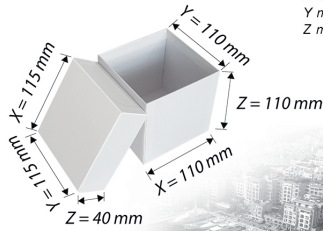

Milánó

X szélesség
Y mélység
Z magasság

külső méret:
114x112x35mm

Budapest

X szélesség
Y mélység
Z magasság

külső méret:
123x95x18mm

Monaco

X szélesség
Y mélység
Z magasság

külső méret:
115x115x110mm

Párizs

X szélesség
Y mélység
Z magasság

külső méret:
264x188x90mm

Berlin

X szélesség
Y mélység
Z magasság

külső méret:
284x218x110mm

Madrid

X szélesség
Y mélység
Z magasság

külső méret:
149x112x35mm

London

X szélesség
Y mélység
Z magasság

külső méret:
405x275x120mm

New York

X szélesség
Y mélység
Z magasság

külső méret:
295x295x85mm

Frankfurt

X szélesség
Y mélység
Z magasság

külső méret:
345x205x120mm

Barcelona

X szélesség
Y mélység
Z magasság

külső méret:
318x268x83mm

Boston

X szélesség
Y mélység
Z magasság